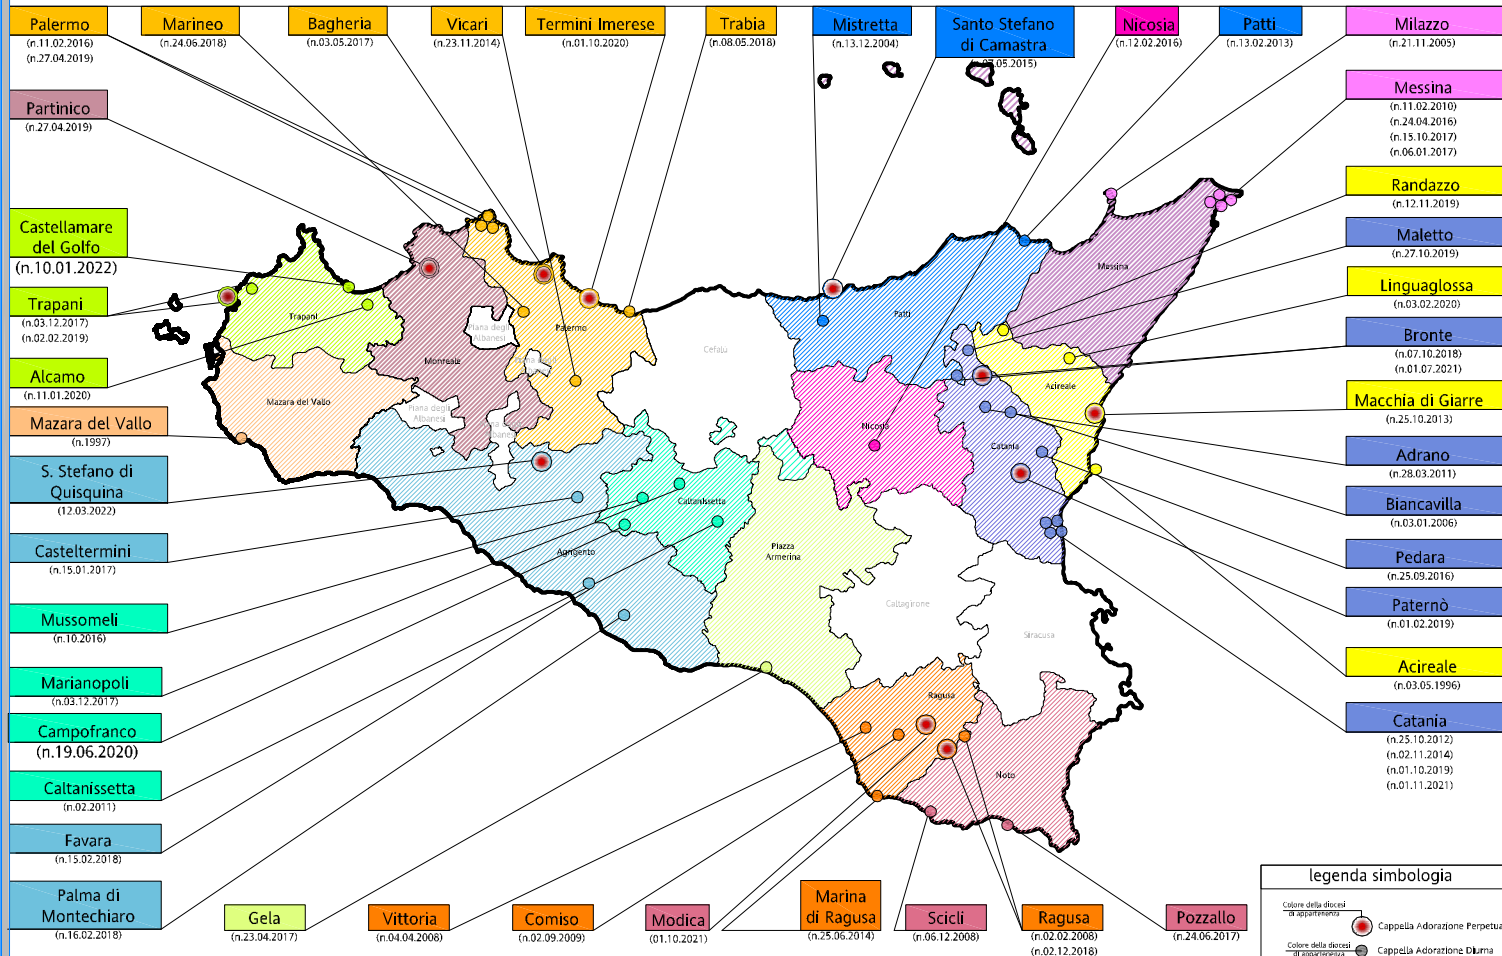

# MAPPA ECCLESIALE DELLA REGIONE SICILIA con Mappa delle Cappelle di Adorazione Eucaristica Perpetua e Diurna in Sicilia

Coordinatori Regionali: Guido e Gina VIRZI' tel 338 5931073

Referenti di zona: **PA-TP** => Diego tel. 347 6853072 - **ME-EN** => Antonella tel. 3384396217 - **CT-SR** => Stefania tel. 349 3227891 - **RG-AG-CL** => Tonino 338 5266000